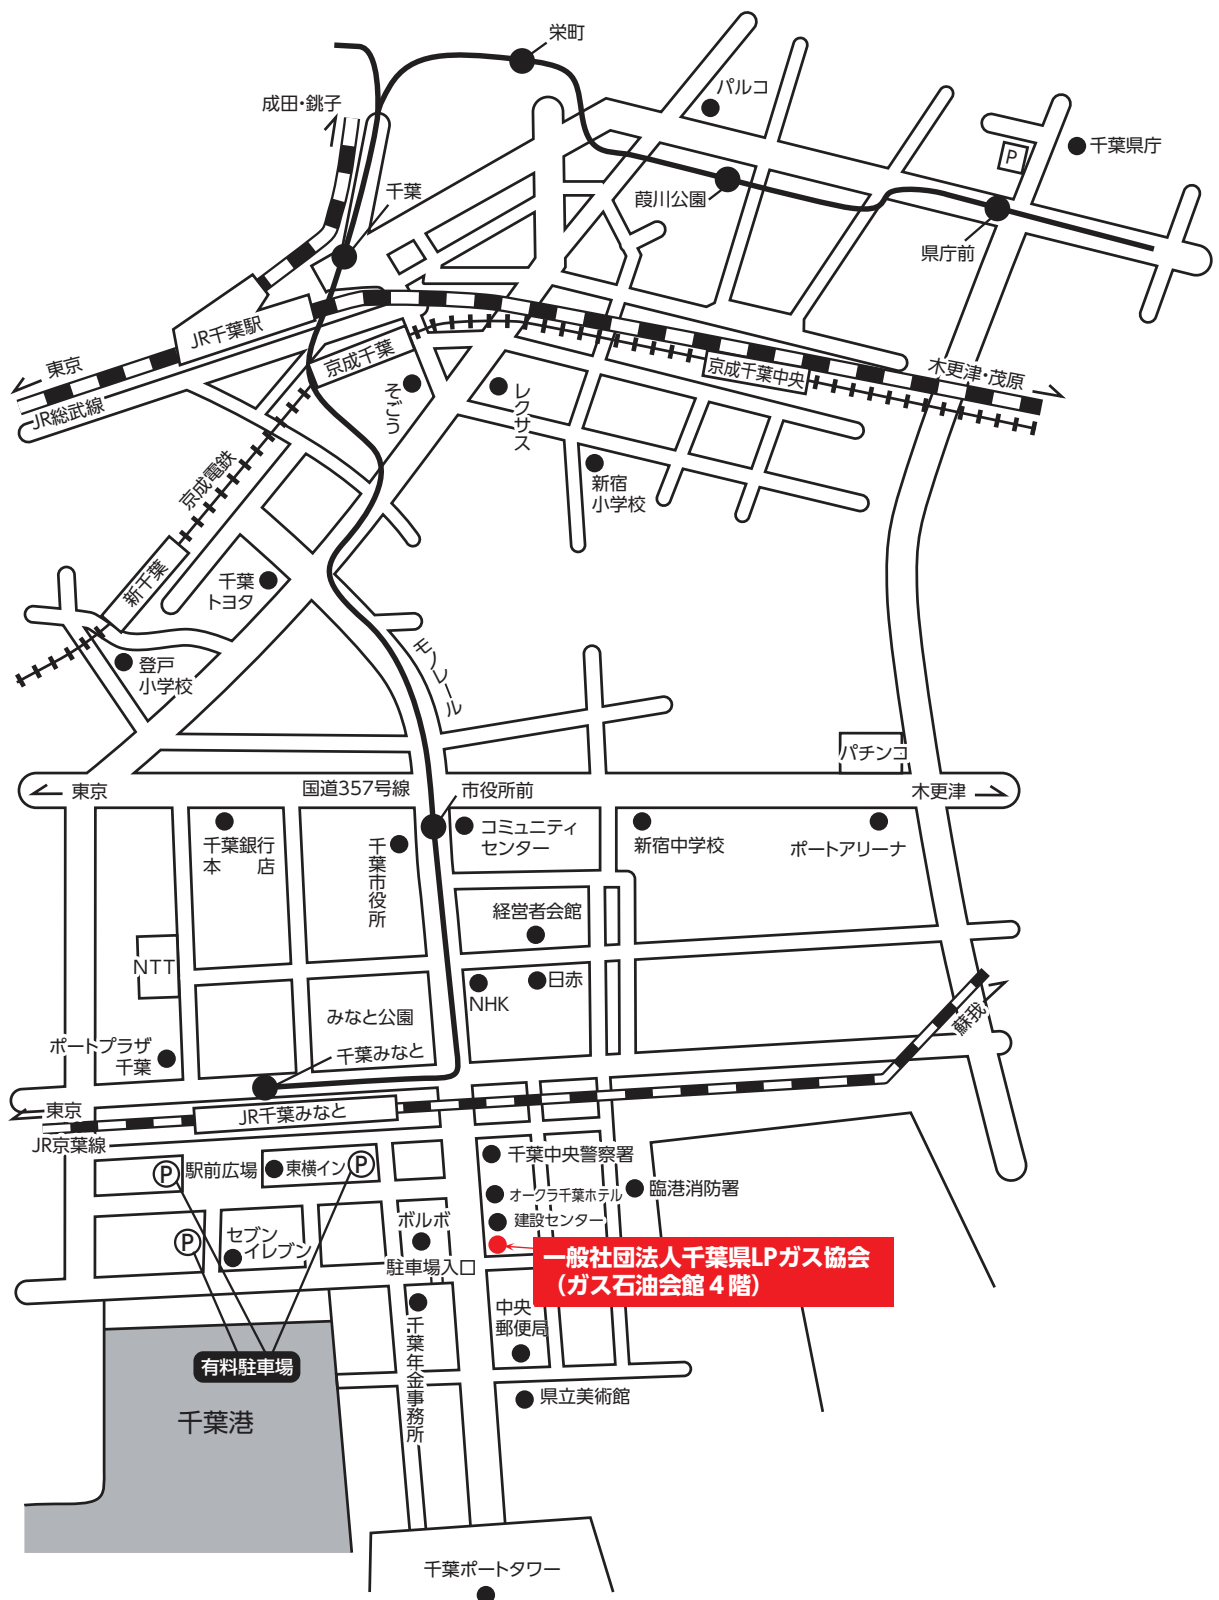

講習会場案内図

● ガス石油会館

交通 : JR 千葉駅→ガス石油会館 徒歩 20 分
JR 千葉駅→モノレールに乗車
千葉みなと下車 徒歩 7 分
JR 京葉線 千葉みなと下車 徒歩 7 分

所在地 : 千葉市中央区中央港 1-13-1
TEL : 043-246-1725
FAX : 043-243-6781